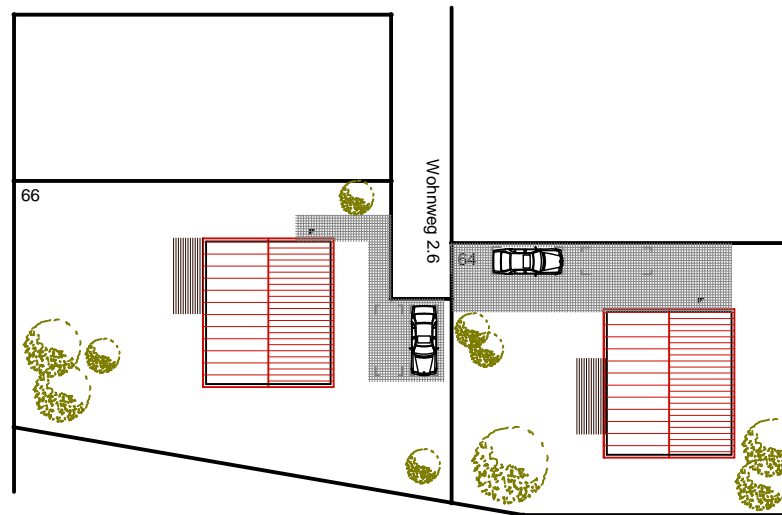

Wohngbiet
"Zur schönen Aussicht"
Forstweg / Am Birnstiel, Jena

Ernst-Abbe-Bauentwicklung GmbH
Neubau von Einfamilienhäusern